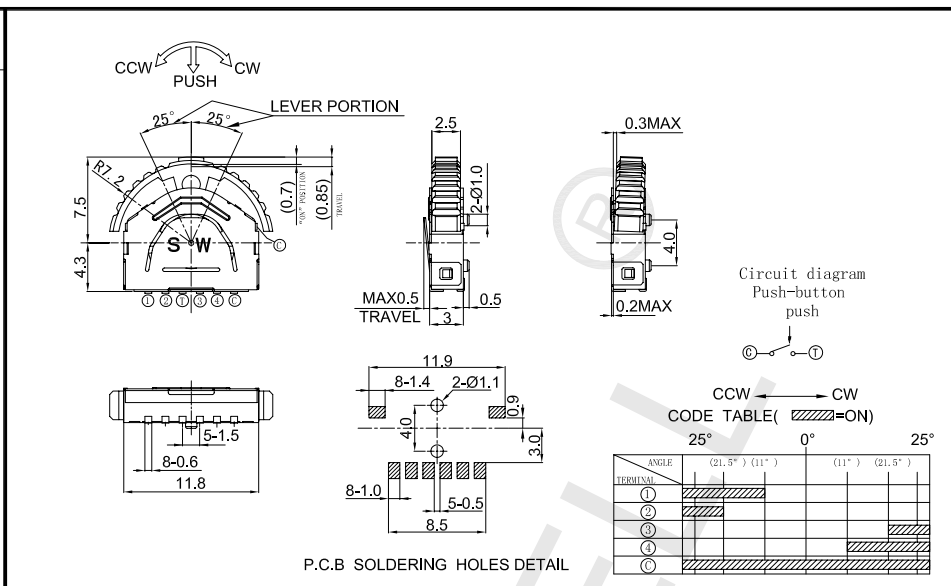

SOUNDWELL®

http://soundwell-cn.com

RS1200 Series SWITCH

企业微信，扫码有惊喜

升威官网，发现更多产品

MODEL 品名	DIMENSIONS 尺寸	UNIT:mm
----------	---------------	---------

RS1200X0X-VA1-5

RS1200X0X-VA1-4