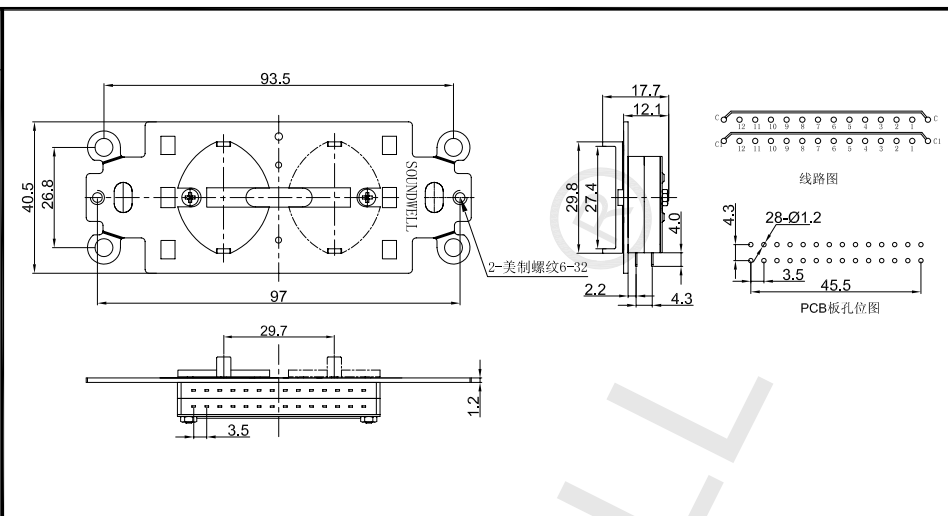

SOUNDWELL®

<http://soundwell-cn.com>

SS3001 Series SWITCH

企业微信，扫码有惊喜

升威官网，发现更多产品

MODEL 品名	DIMENSIONS 尺寸	UNIT:mm
----------	---------------	---------

SOUNDWELL